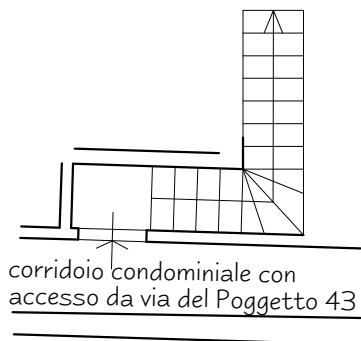

Abitazione in via del Poggetto 43

Inquadramento su mappa catastale (fg 44 scala 1:1.000)

PIANTA PIANO PRIMO

PIANTA PIANO TERRA

Identificazione Catastale : Soriano Nel Cimino, foglio 44 p.lla 600 sub. 3
 Superficie Utile mq 52,45 + balcone mq 4,95+vano scala mq 4,50 circa
 Superficie Catastale mq 68 (nota: la scheda catastale in atti non riporta il balcone)
 Superficie ai sensi del DPR 138/98 mq 68