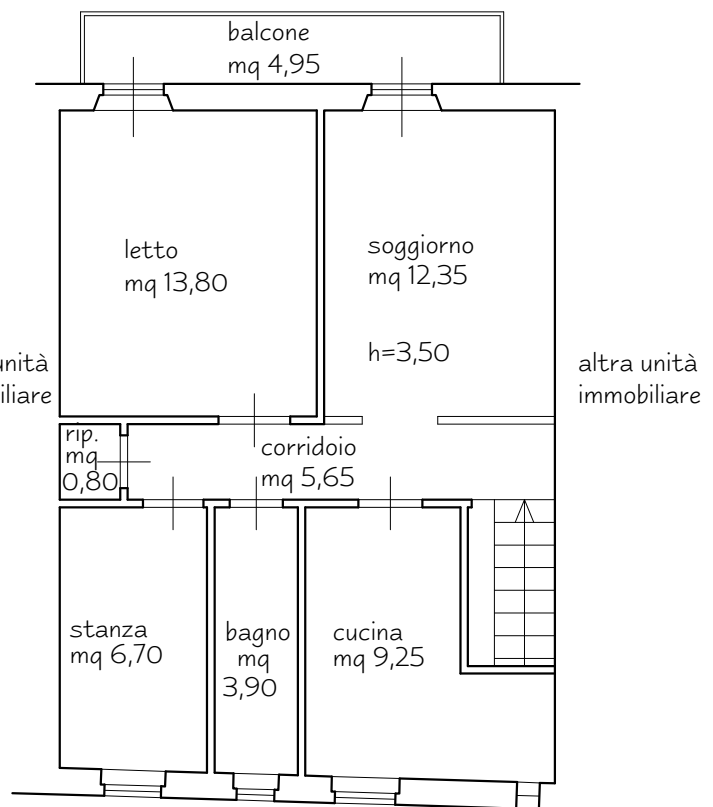

Abitazione in via del Poggetto 43

Inquadramento su mappa catastale (fg 44 scala 1:1.000)

PIANTA PIANO PRIMO

PIANTA PIANO TERRA

Identificazione Catastale : Soriano Nel Cimino, foglio 44 p.lla 600 sub. 3
 Superficie Utile mq 52,45 + balcone mq 4,95+vano scala mq 4,50 circa
 Superficie Catastale mq 68 (nota: la scheda catastale in atti non riporta il balcone)
 Superficie ai sensi del DPR 138/98 mq 68