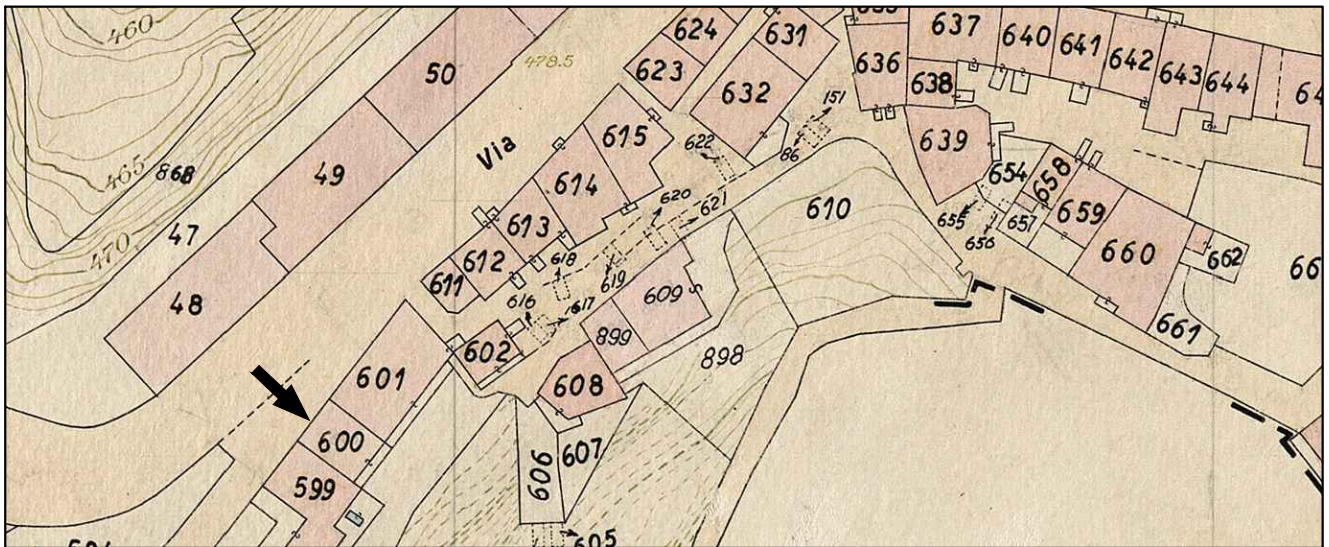

Abitazione in via del Poggetto 43

Inquadramento su mappa catastale (fg 44 scala 1:1.000)

PIANTA PIANO PRIMO

PIANTA PIANO TERRA

Identificazione Catastale : Soriano Nel Cimino, foglio 44 p.lla 600 sub. 3
 Superficie Utile mq 52,45 + balcone mq 4,95+vano scala mq 4,50 circa
 Superficie Catastale mq 68 (nota: la scheda catastale in atti non riporta il balcone)
 Superficie ai sensi del DPR 138/98 mq 68